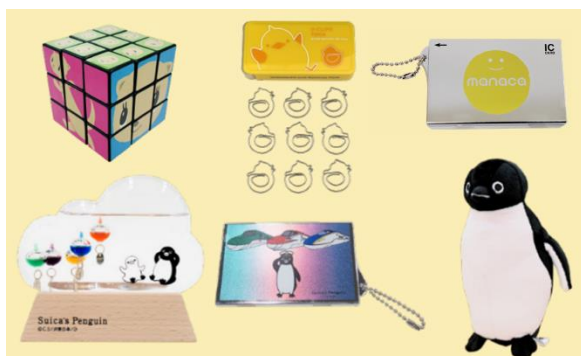

◀ 販売商品の一例

- 上段左：nimoca オリジナルパズル 1,320 円 (税込)
- 上段中：D-CLIPS TOICA (25 個入) 571 円 (税込)
- 上段右：manaca タッチアンドゴー (バスケース) 1,100 円 (税込)
- 下段左：Suica のペンギン ガリレオ温度計 4,400 円 (税込)
- 下段中：Suica のペンギン カードケース (グラデーション) 880 円 (税込)
- 下段右：Suica のペンギン めいぐるみマスコット (M) 1,375 円 (税込)

©play set products/nimoca

©Chiharu Sakazaki/JR 東日本/DENTSU

※Suica のペンギンは東日本旅客鉄道株式会社の「Suica」のキャラクターです。

鉄道博物館の入館券販売について

鉄道博物館の入館券は、セブン-イレブン、ローソン、ミニストップの各店舗にて、日時指定で販売しております。交通系 IC カード全国相互利用 10 周年イベントへは、あらかじめ時間指定の「入館券」(枚数限定)をご購入のうえお越しください。

鉄道博物館ホームページはこちら→ (<https://www.railway-museum.jp/>)

【時間指定の「入館券」販売料金 (税込)】

	一般料金	小中高生	幼児 (3 歳以上未就学児)
前売料金 (前日まで)	1,230 円	510 円	210 円
当日料金	1,330 円	620 円	310 円